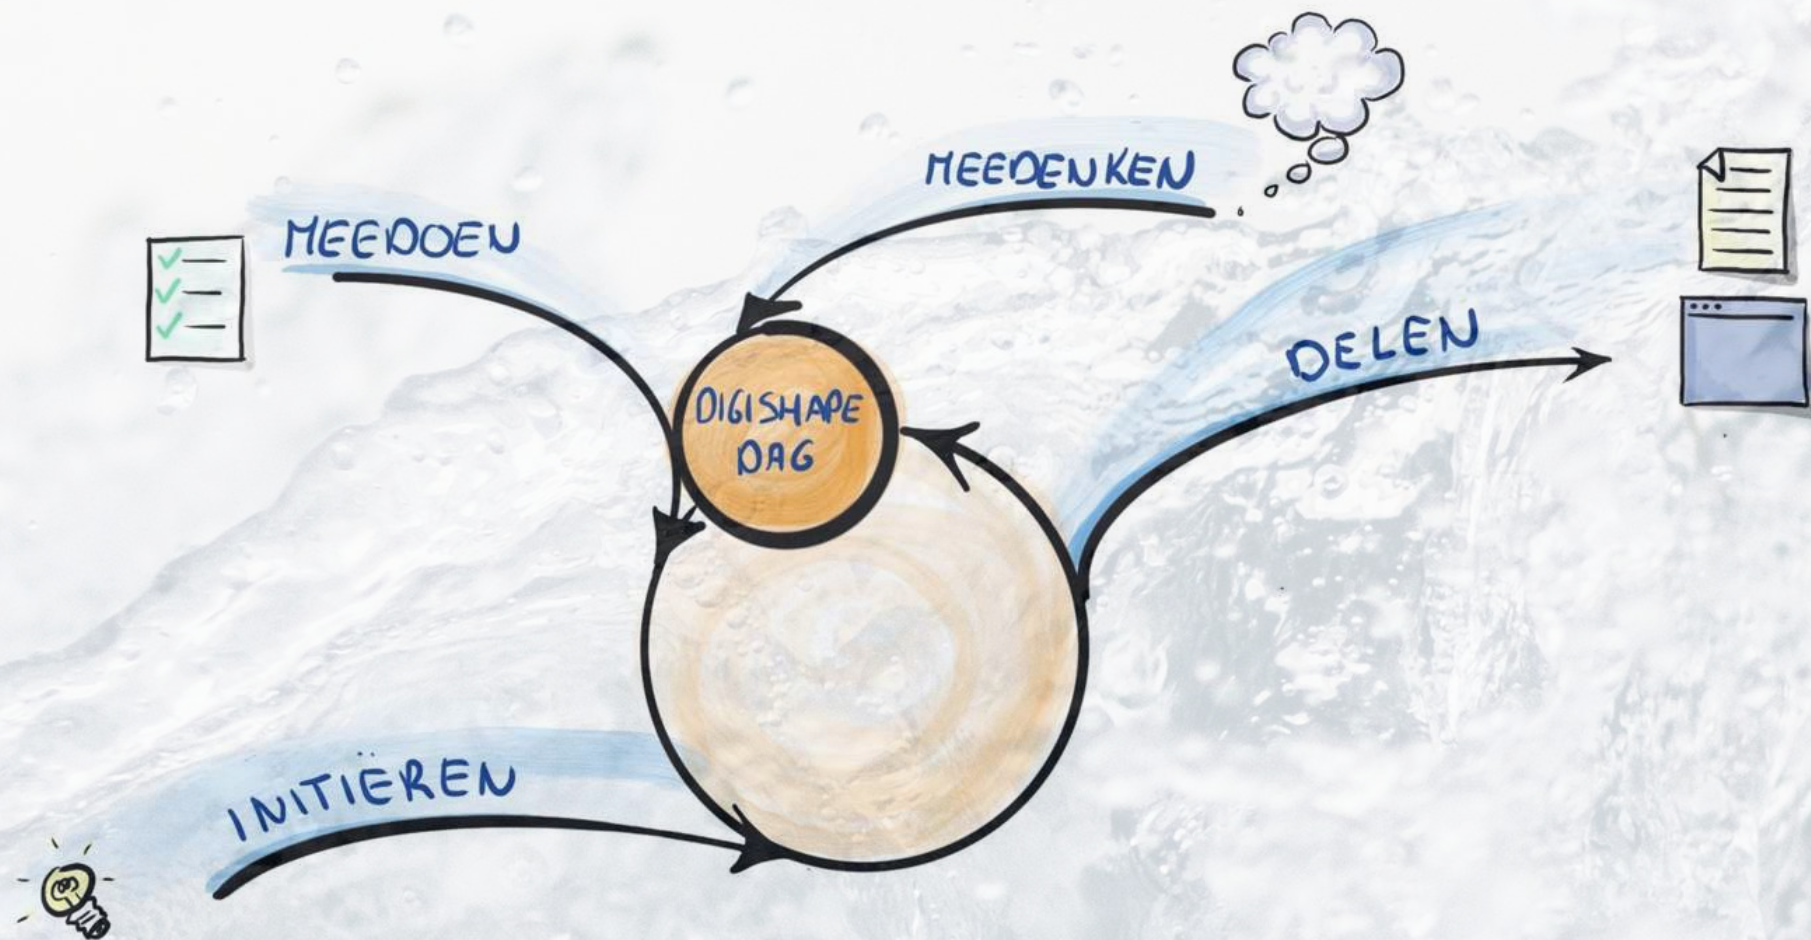

## Versnellen van de digitale transformatie

DigiShape is een open innovatieplatform van bedrijven, kennisinstellingen en overheden die samen de potentie van digitalisering voor de watersector willen benutten.

# De kracht van de community!

DigiShape community (150 organisaties)

(25% niet-watersector)

# Hoe werkt DigiShape?

## Sharing of models and data

- Datalake in which data from one or preferably multiple waterboards is brought together; open for experimentations. We bring the projects to the data.