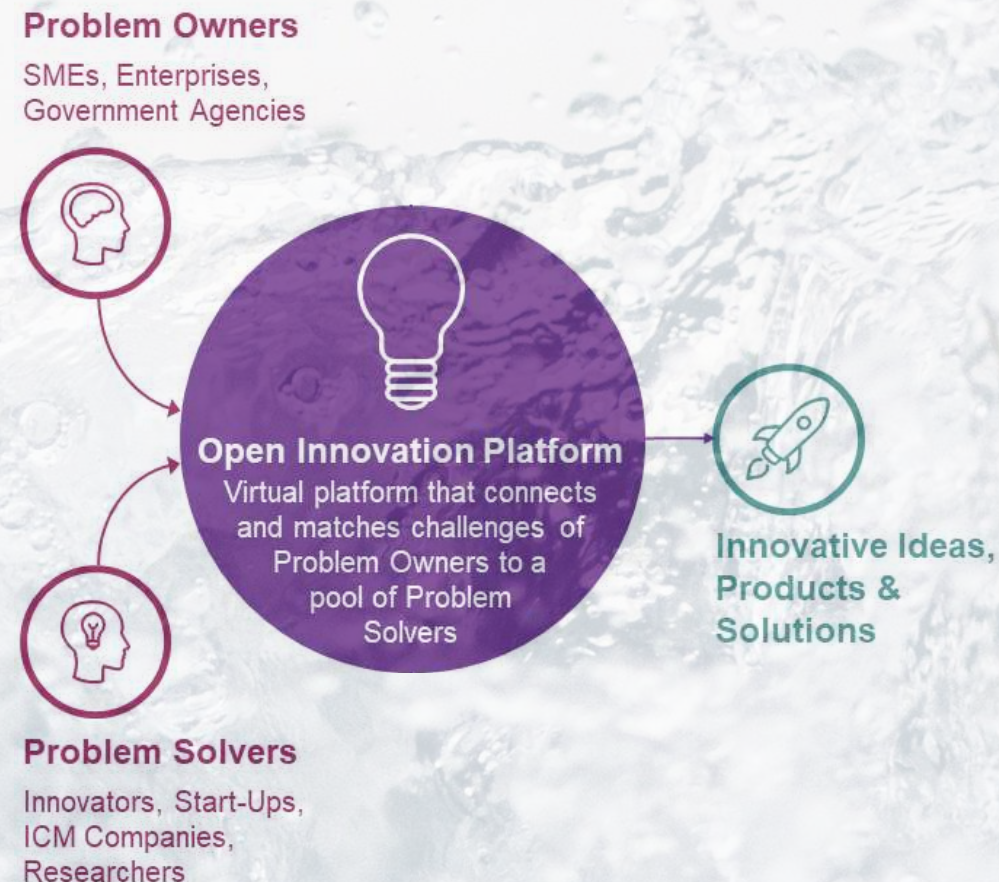

DigiShape is een Open Innovatie Platform

Versnellen van de digitale transformatie

DigiShape is een open innovatieplatform van bedrijven, kennisinstellingen en overheden die samen de potentie van digitalisering voor de watersector willen benutten.

Toepasbaar maken van nieuwe kennis

We werken samen aan concrete projecten, waarin we als een open community experimenteren met beschikbare data, nieuwe data en geavanceerde technieken.